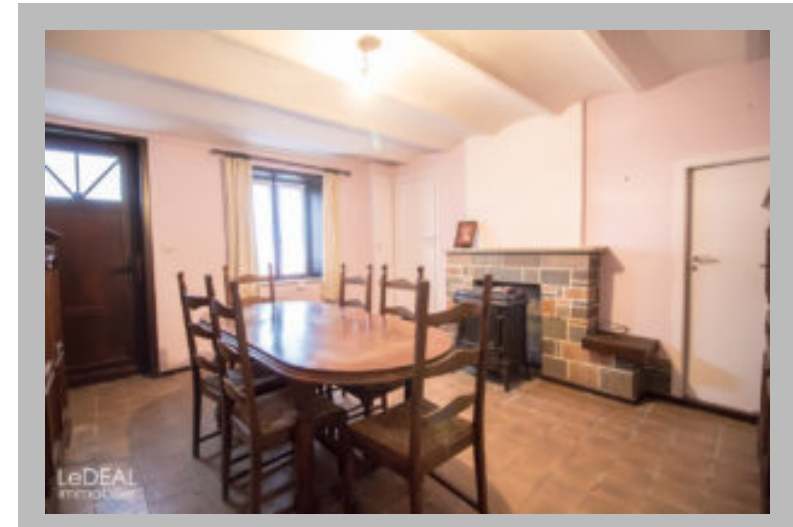

Belle maison 2CH avec Jardin et terrasse

Référence : 6031MAS0057

Prix : 110000

Ville : Monceau-sur-Sambre

Etat : A rafraichir

R.C. : 356

Surface du terrain : 14.28

Surface habitable : 85

Nbr de chambres : 2

Salle de bain : 1

Cuisine : Semi-équipée

Garage : 1

Jardin : Oui, avec terrasse

Toiture : Bon état

Chassis : DV en bois

Chauffage : Convecteur mazout

Description du bien

LeDEALimmobilier vous propose une belle maison située dans une rue calme, à deux pas de la Sambre et des grands axes. Elle se compose d'une pièce de vie entièrement carrelée donnant sur une cuisine et sur un salon avec un accès vers l'étage. Au 1er, deux Chambres en enfilade avec possibilité d'aménagement en bureau. Le bien se compose d'un grand jardin et une belle terrasse à l'arrière, ainsi qu'un espace de parking non avenant. Châssis DV en bois, convecteurs au mazout, PEB G. Prix fixe de 110.000€ INFOS ET VISITES AU 071/34.11.32.