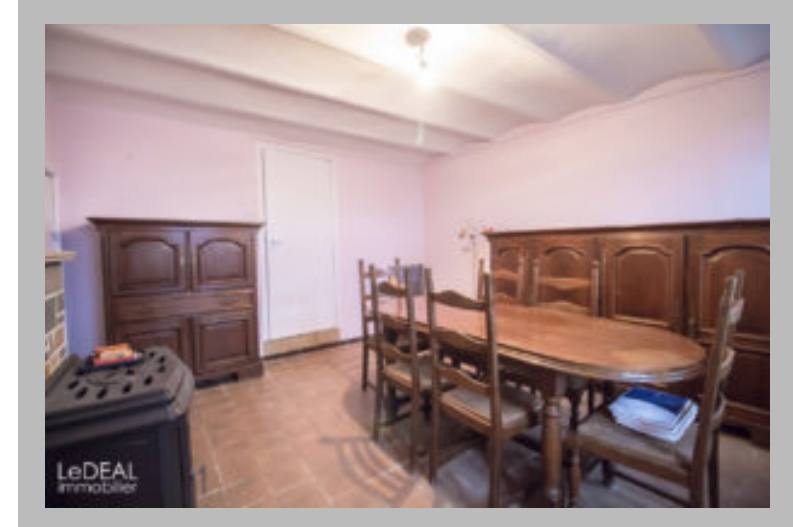

Belle maison 2CH avec Jardin et terrasse

Référence : 6031MAS0057

Prix : 110000

Ville : Monceau-sur-Sambre

Etat : A rafraichir

R.C. : 356

Surface du terrain : 14.28

Surface habitable : 85

Description du bien

LeDEALimmobilier vous propose une belle maison située dans une rue calme, à deux pas de la Sambre et des grands axes. Elle se compose d'une pièce de vie entièrement carrelée donnant sur une cuisine et sur un salon avec un accès vers l'étage. Au 1er, deux Chambres en enfilade avec possibilité d'aménagement en bureau. Le bien se compose d'un grand jardin et une belle terrasse à l'arrière, ainsi qu'un espace de parking non avenant. Châssis DV en bois, convecteurs au mazout, PEB G. Prix fixe de 110.000€ INFOS ET VISITES AU 071/34.11.32.