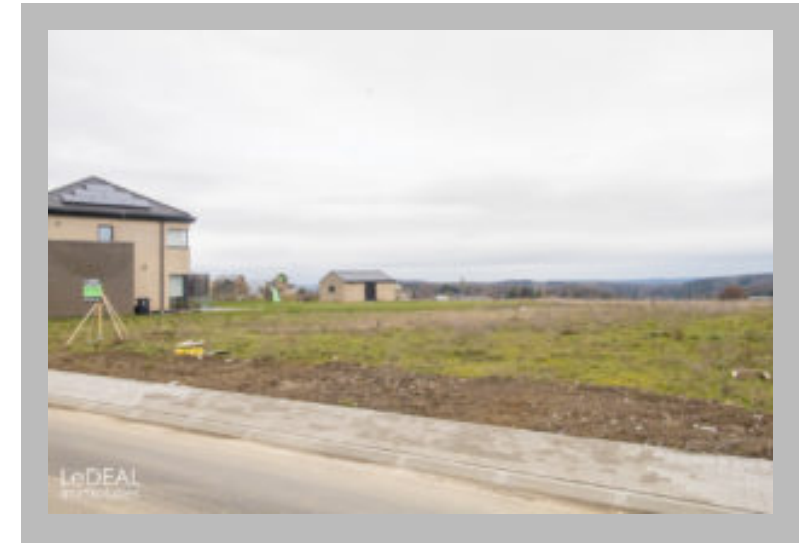

Terrain à bâtir quartier Bellevue

Référence : 6252GRA0000

Prix : 145000

Ville : Aiseau-Presles

Etat :

R.C. :

Surface du terrain : +- 1120

Surface habitable :

Description du bien

LeDEALimmobilier vous propose un beau terrain à bâtir de +-11.20 ares, avec 32m de façade, situé à la campagne dans le quartier prisé de Bellevue, au sein de la charmante commune d'Aiseau-Presles. La parcelle possède déjà un permis d'urbanisme, différents plans d'architectes, ainsi que les essais de sol déjà effectués (Les documents se trouvent en agence). PRIX DE 145.000€ INFOS ET VISITES AU 071/34.11.32