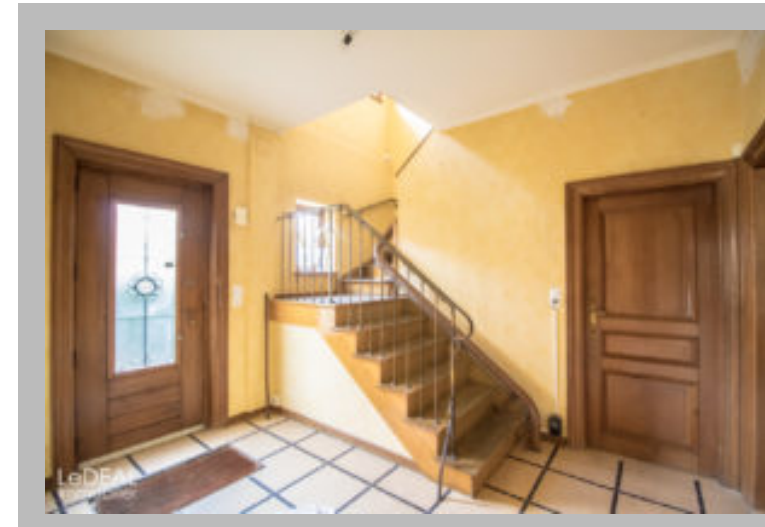

Villa 5ch Hublinbu

Référence : 6001TIL0035

Prix : 295000

Ville : Marcinelle

Etat :

R.C. : 1427

Surface du terrain : 500

Surface habitable : +- 200

Description du bien

LeDEALimmobilier vous propose une villa situé dans le quartier d'Hublinbu, quartier calme et arboré proche des commodités et très facile d'accès. Cette charmante villa se compose d'un hall d'entrée, d'un WC séparé, d'un vaste séjour lumineux, d'une cuisine, d'un jardin avec terrasse. A l'étage, un hall de nuit donnant sur 5 chambres et une salle-de-douches. Grenier accessible via une trappe, sol en béton. Au sous-sol, cave totalement sèche avec vaste garage comprenant une nouvelle porte sectionnelle automatique. Châssis SV en bois, volet sur tout les châssis, électricité remise en conformité ! Chauffage central au gaz avec nouvelle chaudière de 2 ans, marque BUDERUS. Siège STANA installé et système d'alarme CHUBB. Nouvelle porte sectionnelle motorisée. INFOS ET VISITES AU 071/34.11.32