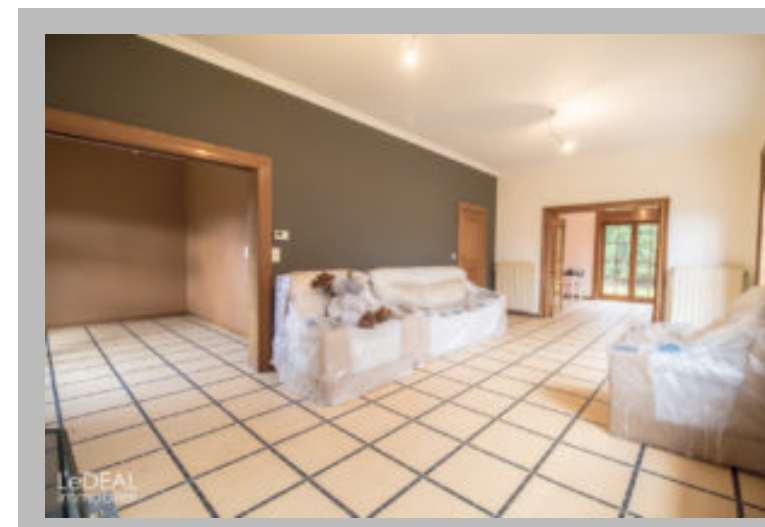

Villa 5ch Hublinbu

Référence : 6001TIL0035

Prix : 295000

Ville : Marcinelle

Etat :

R.C. : 1427

Surface du terrain : 500

Surface habitable : +- 200

Nbr de chambres : 5

Salle de bain : 1

Cuisine : Equipée

Garage : 1

Jardin : Oui

Toiture : Bon état

Chassis : Simple vitrage bois avec volet

Chauffage : Central gaz

Description du bien

LeDEALimmobilier vous propose une villa situé dans le quartier d'Hublinbu, quartier calme et arboré proche des commodités et très facile d'accès. Cette charmante villa se compose d'un hall d'entrée, d'un WC séparé, d'un vaste séjour lumineux, d'une cuisine, d'un jardin avec terrasse. A l'étage, un hall de nuit donnant sur 5 chambres et une salle-de-douches. Grenier accessible via une trappe, sol en béton. Au sous-sol, cave totalement sèche avec vaste garage comprenant une nouvelle porte sectionnelle automatique. Châssis SV en bois, volet sur tout les châssis, électricité remise en conformité ! Chauffage central au gaz avec nouvelle chaudière de 2 ans, marque BUDERUS. Siège STANA installé et système d'alarme CHUBB. Nouvelle porte sectionnelle motorisée. INFOS ET VISITES AU 071/34.11.32