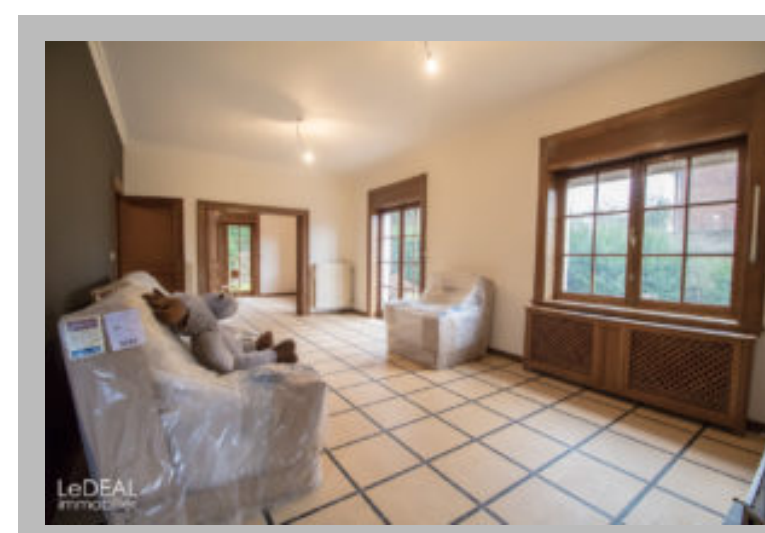

Villa 5ch Hublinbu

Référence : 6001TIL0035

Prix : 295000

Ville : Marcinelle

Etat :

R.C. : 1427

Surface du terrain : 500

Surface habitable : +- 200

Nbr de chambres : 5

Salle de bain : 1

Cuisine : Equipée

Garage : 1

Jardin : Oui

Toiture : Bon état

Chassis : Simple vitrage bois avec volet

Chauffage : Central gaz

Description du bien

LeDEALimmobilier vous propose une villa situé dans le quartier d'Hublinbu, quartier calme et arboré proche des commodités et très facile d'accès. Cette charmante villa se compose d'un hall d'entrée, d'un WC séparé, d'un vaste séjour lumineux, d'une cuisine, d'un jardin avec terrasse. A l'étage, un hall de nuit donnant sur 5 chambres et une salle-de-douches. Grenier accessible via une trappe, sol en béton. Au sous-sol, cave totalement sèche avec vaste garage comprenant une nouvelle porte sectionnelle automatique. Châssis SV en bois, volet sur tout les châssis, électricité remise en conformité ! Chauffage central au gaz avec nouvelle chaudière de 2 ans, marque BUDERUS. Siège STANA installé et système d'alarme CHUBB. Nouvelle porte sectionnelle motorisée. INFOS ET VISITES AU 071/34.11.32